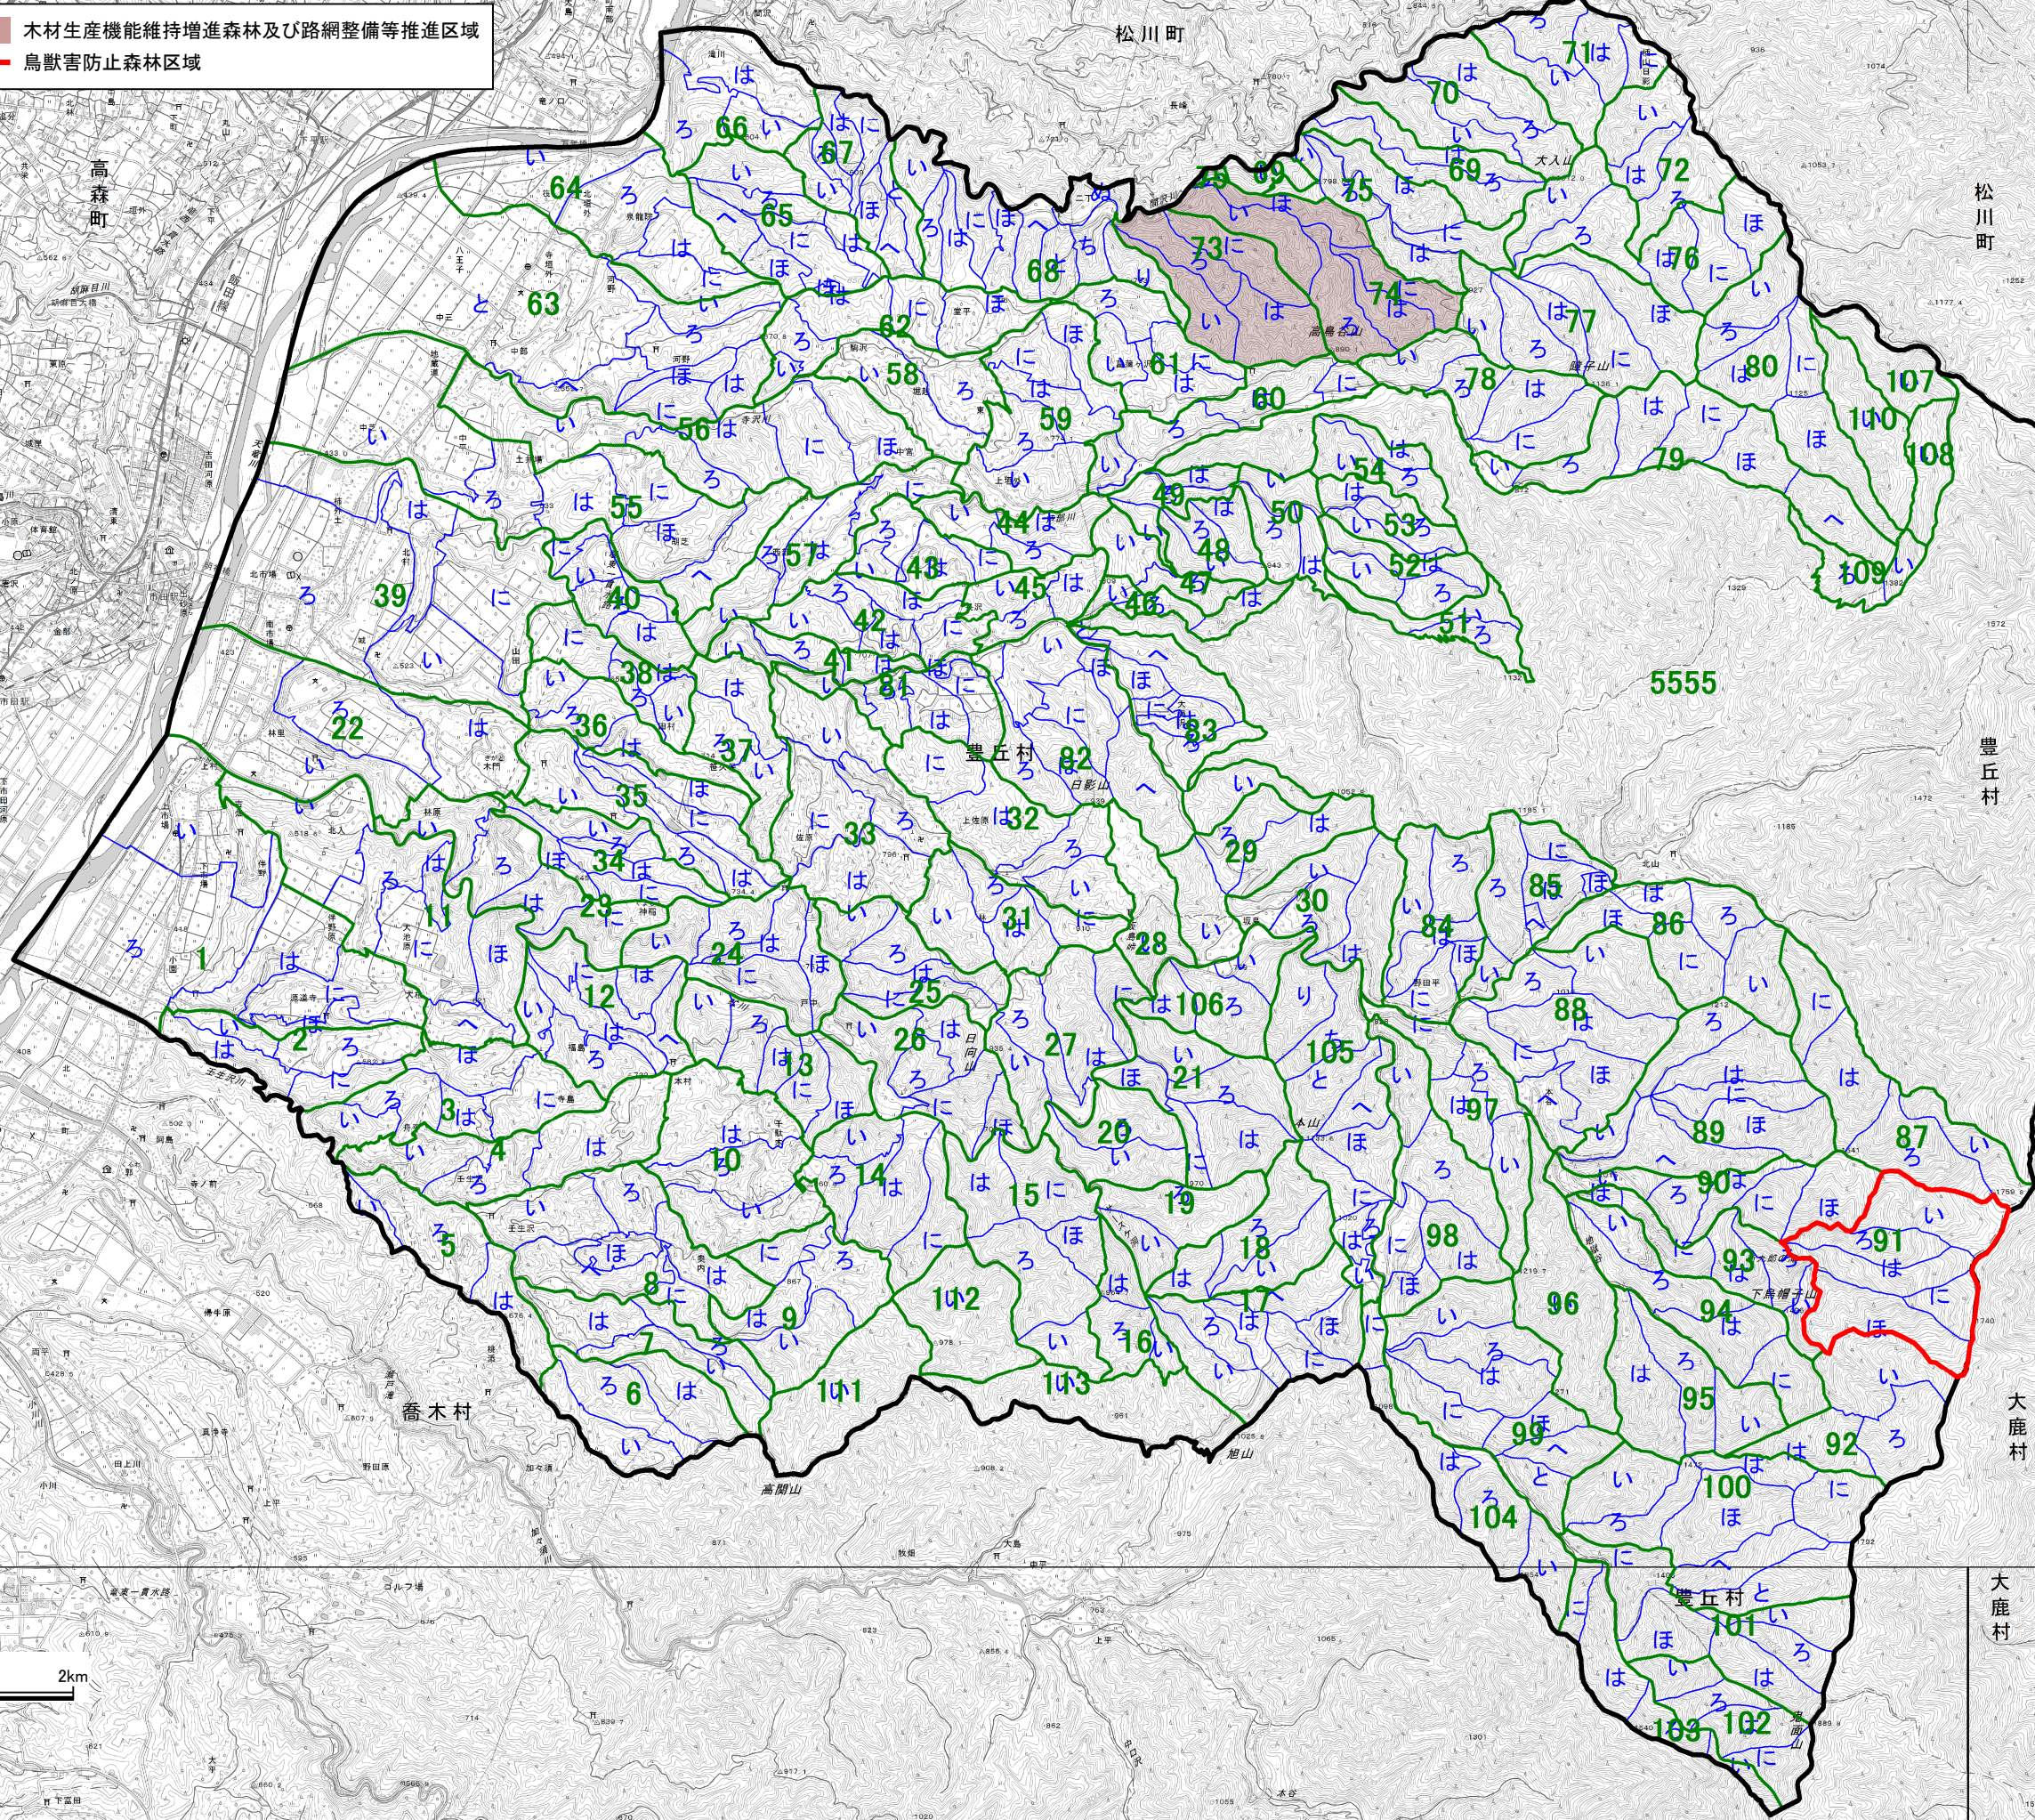

■ 木材生産機能維持増進森林及び路網整備等推進区域
■ 鳥獣害防止森林区域

高森町

高森町

松川町

松川町

飯田市

喬木村

喬木村

高間山

大鹿村

大鹿村

豊丘村

5555

1:38,000

2km